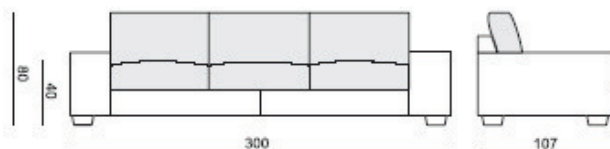

Bel Air

Bel Air

BEL AIR 3,5-sits m bänk
BEL AIR 3,5 sits
BEL AIR 2-sits
BEL AIR Fotpall

	Tygggrupp/Prisklass				
	1	2	3	4	5
300x165x80	16350	17200	18550	20200	21200
300x109x80	13800	14900	15950	17000	18100
228x107x80	10850	11700	12600	13500	14350
60x110x40cm	3150	3350	3600	3850	4050

bel air

2 SEATER

3,5 SEATER (TWO PARTS)

3,5 SEATER (TWO PARTS) + BENCH

FOOTSTOOL 110x60

2 SEATER + BENCH