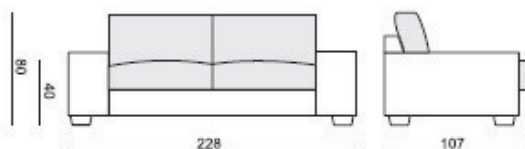

Bel Air

Bel Air

BEL AIR 3,5-sits m bänk
BEL AIR 3,5 sits
BEL AIR 2-sits
BEL AIR Fotpall

	Tygggrupp/Prisklass				
	1	2	3	4	5
300x165x80	16350	17200	18550	20200	21200
300x109x80	13800	14900	15950	17000	18100
228x107x80	10850	11700	12600	13500	14350
60x110x40cm	3150	3350	3600	3850	4050

bel air

2 SEATER

3,5 SEATER (TWO PARTS)

3,5 SEATER (TWO PARTS) + BENCH

FOOTSTOOL 110x60

2 SEATER + BENCH